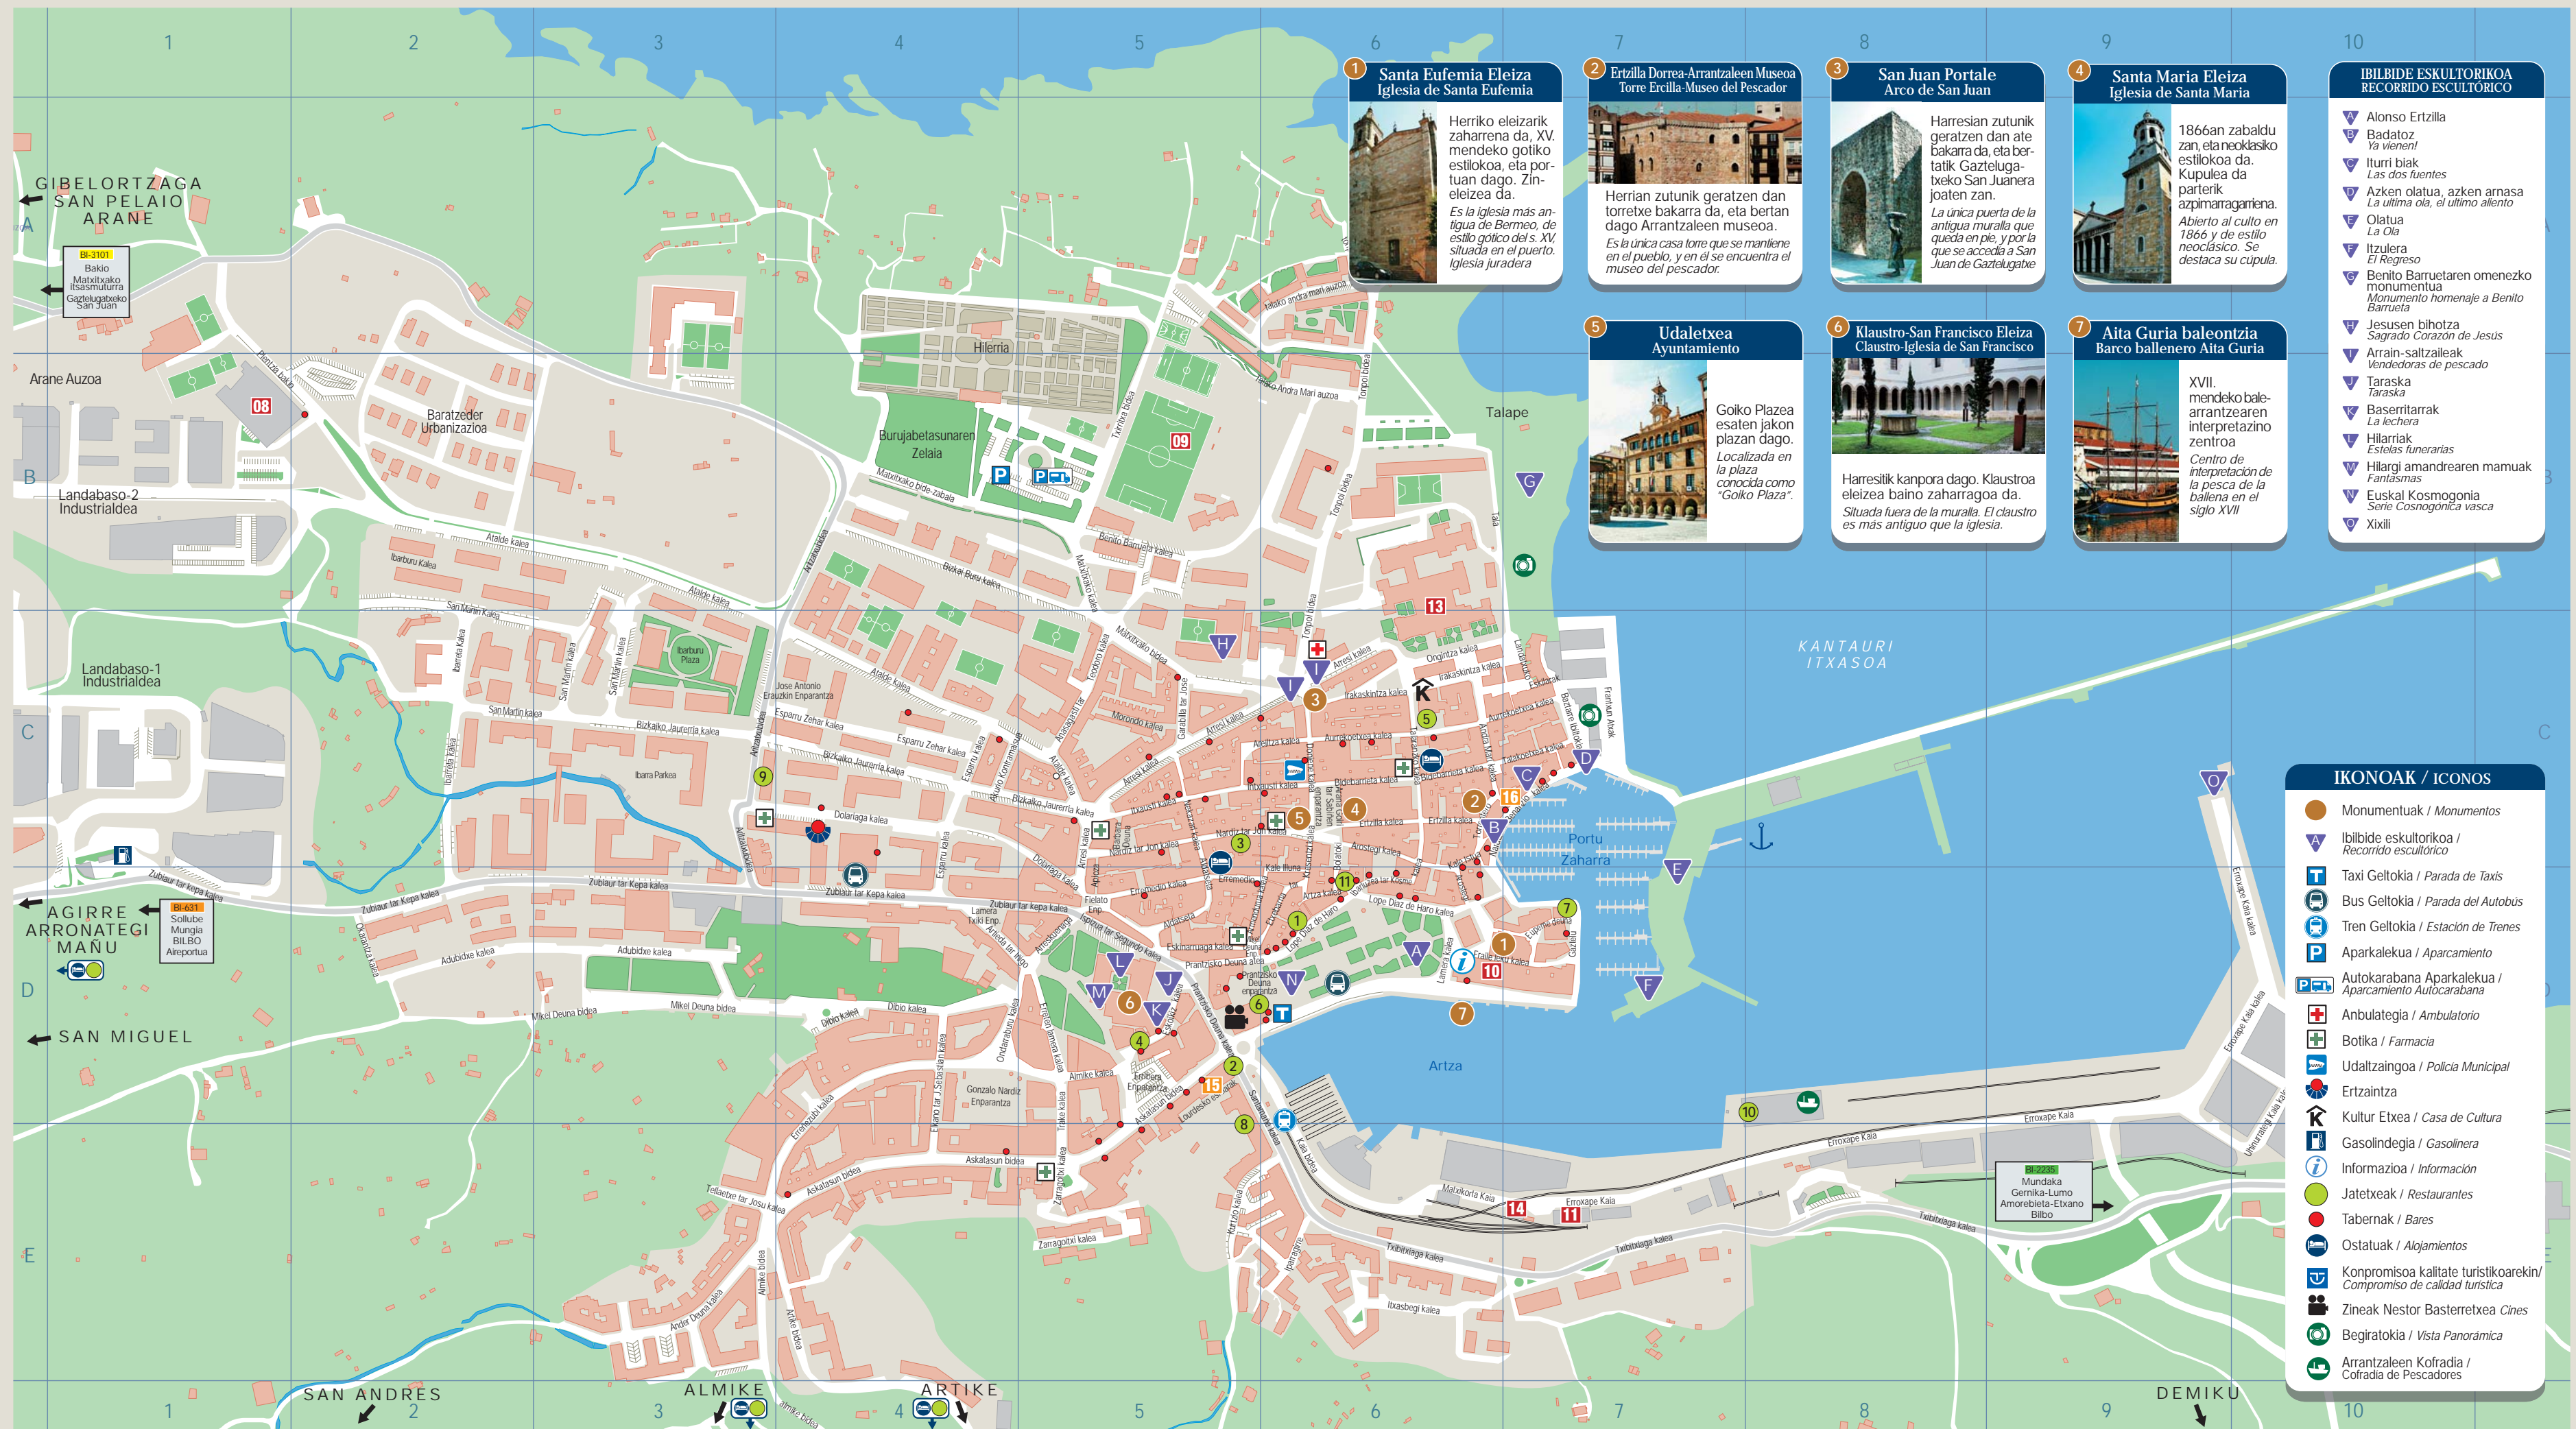

PIZZERIA		
BERMEOKO LOREA, Askatasun bidea	94 688 20 73	
PIZZERIA NAPOLIS, Prantzisko Deuna, 10	94 618 63 85	

OPARIAK / REGALOS		
GEUZETXUEK, Askatasun bidea, 1 BAIXUA	94 688 25 42	
MARART, Nardiz tar Benantzio, 20	94 688 10 29	

ITSAS-JARDUERAKO ENPRESAK EMPRESAS DE ACTIVIDADES NAUTICAS		
ATUNTXXO	662 25 00 11	
www.atuntxxo.com - info@atuntxxo.com		
HEGALUZE ITSAS ZERBITZUAK S.L.	677 25 60 92 / 666 79 10 21	
www.hegaluze.com - info@hegaluze.com		
MATXITXAKO NAUTIKA S.L.	678 84 41 28	
www.matxitxako.net - info@matxitxako.net		
OLATU NET	629 81 64 65 / 628 55 99 91	
www.olatu.net - olatu@olatu.net		
TXOFI BUCEO BILBAO	656 70 52 26	
buceobilbao@euskalnet.net		

KIROLA / DEPORTE		
08 Araneko Udai Kiroldegia / Polideportivo Mun. Arane		
09 Itsas Gane Futbol Zelaia / Campo de Fútbol Itsas Gane		
10 Ariza Udai Pelotalekua / Frontón Municipal Arza		
11 Bermeoko Arraun Alkartea / Club de Remo de Bermeo		

OSASUNA / SANIDAD		
01 Anbulategia / Ambulatorio		
13 Psikiatrikoa / Hospital Psiquiátrico		
14 Itsasoko Gurutze Gorria / Cruz Roja del Mar		

1 Santa Eufemia Eleiza
Iglesia de Santa Eufemia

Herriko eleizari zaharrena da, XV. mendeko gotiko estilokoa, eta portu-antzinako dago. Zintzuleza da.

Es la iglesia más antigua de Bermeo, de estilo gótico del s. XV, situada en el puerto. Iglesia juradera

2 Ertzilla Dorrea-Arrantzaleen Museoa
Torre Ercilla-Museo del Pescador

Herrian zutunik geratzen dan torretxe bakarra da, eta bertan dago Arrantzaleen museoa.

En el pueblo, y en el se encuentra el museo del pescador.

3 San Juan Portale
Arco de San Juan

Harresien zutunik geratzen dan ate bakarra da, eta bertatik Gaztelugatxe-ko San Juanera joaten zan.

La única puerta de la antigua muralla que queda en pie, y por la que se accedía a San Juan de Gaztelugatxe

4 Santa Maria Eleiza
Iglesia de Santa Maria

1866an zabaldu zan, eta neoklasiko estilokoa da. Kupuilea da parterik azpimarragarriena.

Abierto al culto en 1866 y de estilo neoclásico. Se destaca su cúpula.

IBILBIDE ESKULTORIKOA
RECORRIDO ESCULTORICO

- Alonso Ertzilla
- Badatatz / Ya viene!
- Iturri biak / Las dos fuentes
- Azken olatua, azken arnasa / La última ola, el último aliento
- Olatua / La Ola
- Itzuleria / El Regreso
- Benito Barrietaren omeneko monumentua / Monumento homenaje a Benito Barrieta
- Jesusen bihotza / Sagrado Corazon de Jesus
- Arrain-saltzaileak / Vendedoras de pescado
- Taraska / Taraska
- Baserritarak / La lechera
- Hilariak / Estelas funerarias
- Hilargi amandarearen mamua / Fantásmas
- Euskal Kosmogonia / Serie Cosmogónica vasca
- Xixili

5 Udaletxea
Ayuntamiento

Goiko Plaza esaten jakon plazan dago.

Localizada en la plaza conocida como "Goiko Plaza".

6 Klaustro-San Francisco Eleiza
Klaustro-Iglesia de San Francisco

Harresitik kanpora dago. Klaustroa eleiza baino zaharagoa da.

Situada fuera de la muralla. El claustro es más antiguo que la iglesia.

7 Aita Guria baleontzia
Barco ballenero Aita Guria

XVII. mendeko bale-arrantzearen interpretazio zentroa

Centro de interpretación de la pesca de la ballena en el siglo XVII

IKONOAK / ICONOS

- Monumentuak / Monumentos
- Ibilbide eskultorikoa / Recorrido escultórico
- Taxi Geltokia / Parada de Taxis
- Bus Geltokia / Parada de Autobus
- Tren Geltokia / Estación de Trenes
- P
- Autokarabana Aparkalekua / Aparcamiento Autocarabana
- +
- Botika / Farmacia
- Udalzaingoa / Policía Municipal
- Ertzaintza
- Kultur Etxea / Casa de Cultura
- Gasolindegia / Gasolinera
- Informazioa / Información
- Jatetxeak / Restaurantes
- Ostatuak / Alojamientos
- Konpromisoa kalitate turistikoarekin / Compromiso de calidad turística
- Zineak Nestor Basterretxea Cines
- Begiratokia / Vista Panorámica
- Arrantzaleen Kofradia / Cofradía de Pescadores